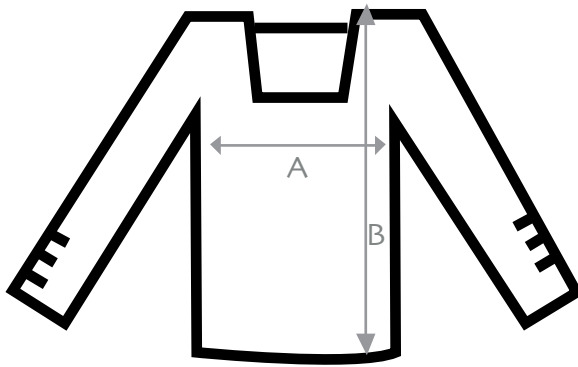

BE THE WOMAN
CAMISETA MALVA

Medidas / Sizes (cm)	S	M	L
A ANCHO / HALF CHEST	39	43	47
B LARGO / LENGTH	43	45	47