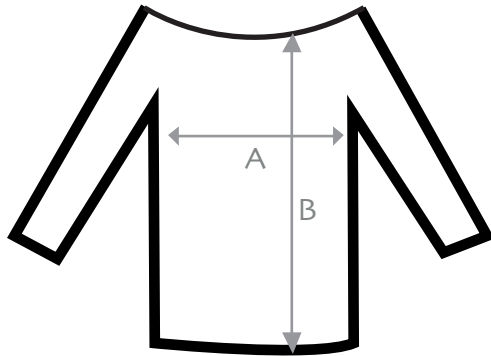

BE THE WOMAN  
CAMISETA 2 in 1

| Medidas / Sizes (cm) | S    | M    |
|----------------------|------|------|
| A ANCHO / HALF CHEST | 38,5 | 41,5 |
| B LARGO / LENGTH     | 42   | 46   |