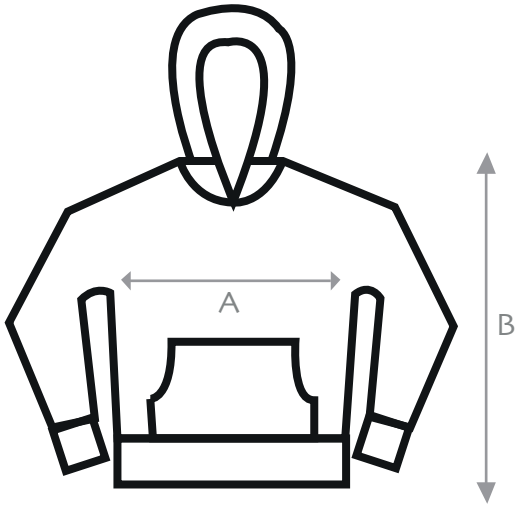

# GUÍA DE TALLAS / SIZE CHART

UNISEX

Medidas / Sizes (cm)	XS	S	M	L	XL	XXL
A ANCHO / HALF CHEST	50,5	53,5	56,5	59,5	62,5	65,5
B LARGO / LENGTH	68	71	74	76	78	80