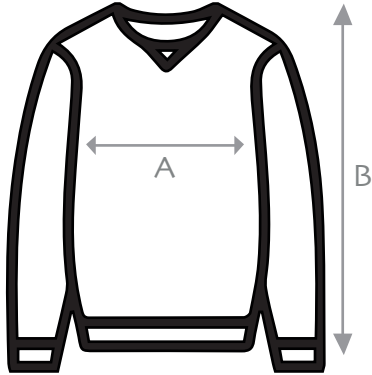

GUÍA DE TALLAS / SIZE CHART

BE THE WOMAN
SUÉTER

Medidas / Sizes (cm)	XS	S	M	L
A ANCHO / HALF CHEST	47,5	50	53	56
B LARGO / LENGTH	61	63	65	67