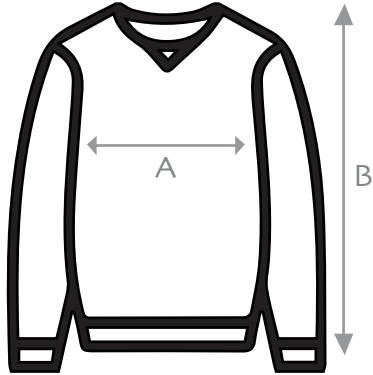

# GUÍA DE TALLAS / SIZE CHART

UNISEX  
SUDADERAS SPRING / SUMMER

Medidas / Sizes (cm)	S	M	L	XL	XXL
A ANCHO / HALF CHEST	51,5	54,5	57,5	60,5	63,5
B LARGO / LENGTH	71	73	75	77	79