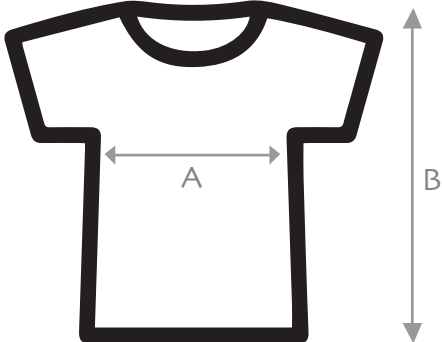

GUÍA DE TALLAS / SIZE CHART

BE THE WOMAN
CAMISETA MANGA CORTA

Medidas / Sizes (cm)	XS	S	M	L
A ANCHO / HALF CHEST	43,5	46,5	49,5	52,5
B LARGO / LENGTH	60	62,5	64,5	66,5